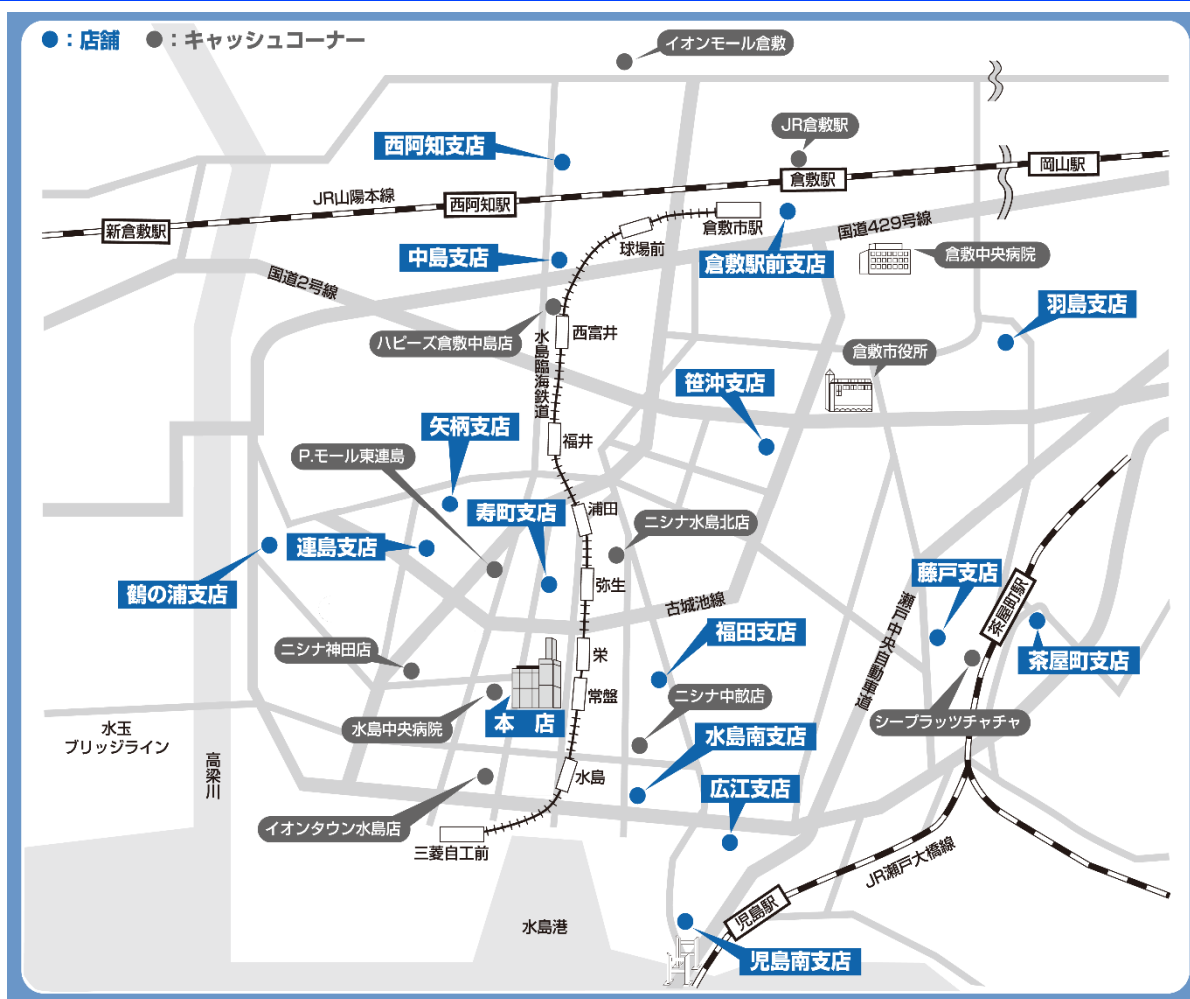

JFE 物流ビル内 ATM 営業終了のお知らせ

最終
営業

2019年 **3月29日(金)**
午後5時30分まで

平素は水島信用金庫をご愛顧いただき、ありがとうございます。

このATMコーナーは、上記の日をもちまして営業を終了させていただくこととなりました。お客さまには、大変ご不便をおかけし申し訳ございませんが、他の当金庫ATMをご利用くださいますよう、よろしくお願い申し上げます。

水島信用金庫 ATM