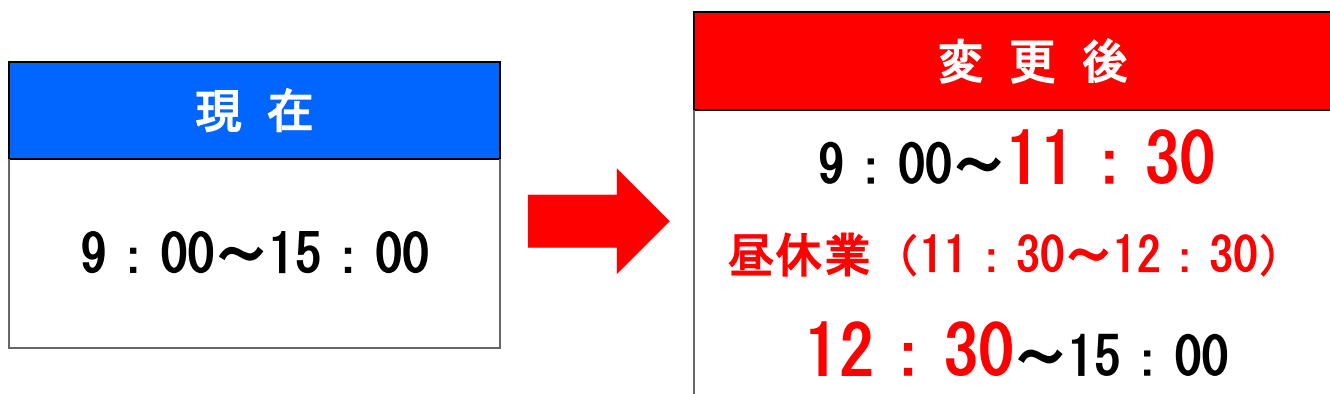

倉敷駅前支店営業時間変更のお知らせ

お客さま 各位

平素は格別のご愛顧を賜り厚くお礼申し上げます。

さて、倉敷駅前支店につきましては、2019年8月1日（木）より、下記のとおり窓口営業時間を変更させていただきます。

窓口をご利用のお客さまにはご不便をお掛け致しますが、ご理解とご協力をお願い申し上げます。

営業時間の変更

※ATMコーナーの営業時間は変更ございません。
(昼休業中も通常通りご利用いただけます。)