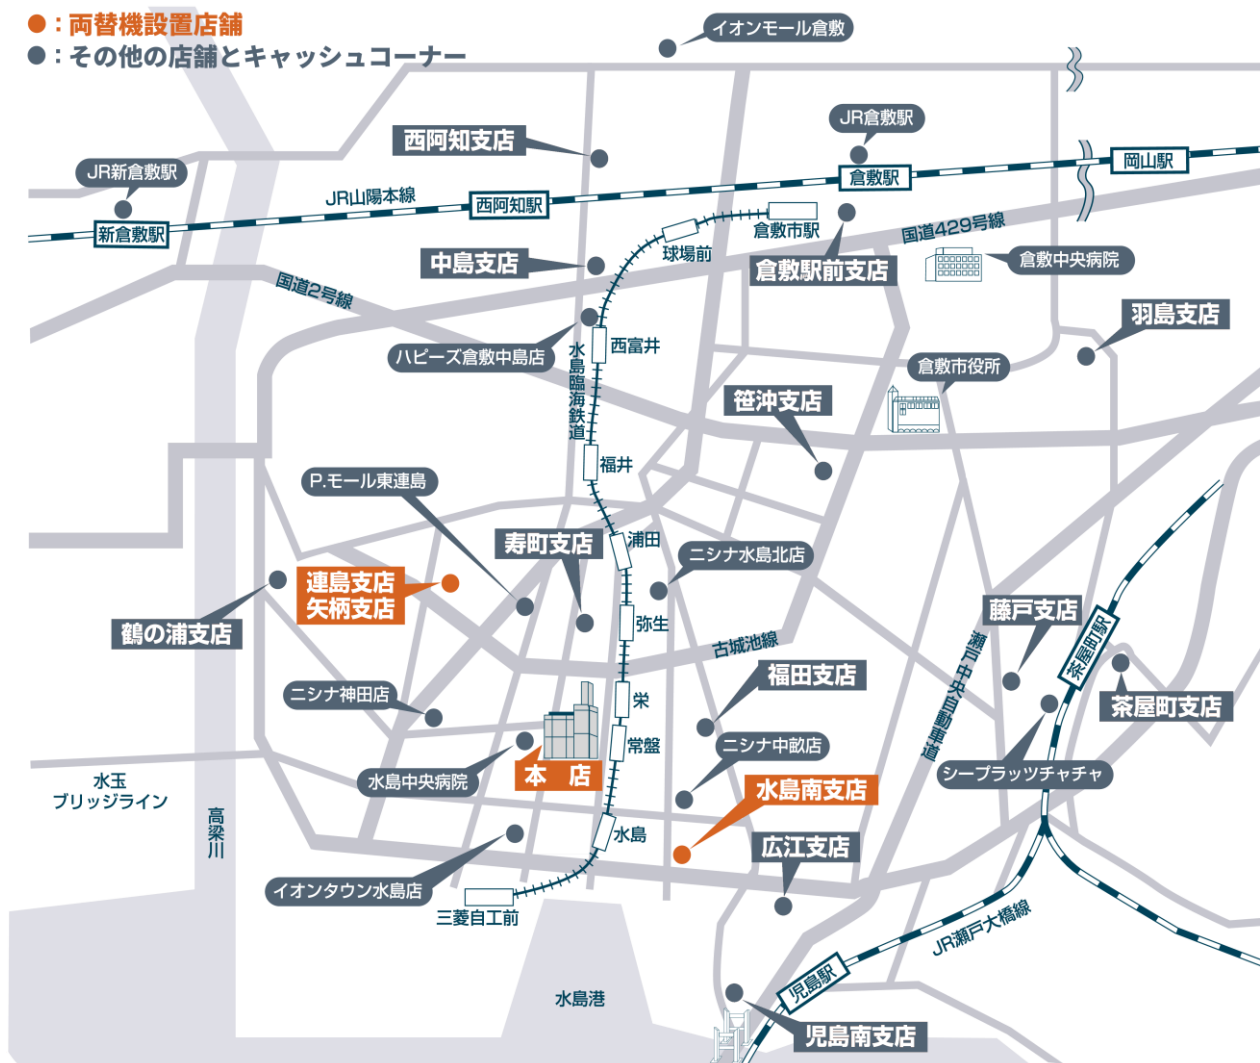

# 両替機撤去のお知らせ

中島支店、西阿知支店、児島南支店、羽島支店、茶屋町支店の両替機を撤去させていただきます。両替機をご利用の方は、他の近隣店舗をご利用ください。ご不便、ご迷惑をお掛けしますが、よろしくお願い申し上げます。

## 両替機設置店舗

●：両替機設置店舗

●：その他の店舗とキャッシュコーナー

水島信用金庫